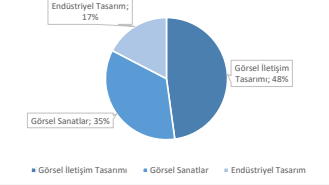

Bölüm / Öğretim Elemanı Dağılımı (2024)						
	Prof.	Doç.	Dr. Öğr. Üyesi	Öğr. Gör.	Araş. Gör.	Toplam
Görsel İletişim Tasarımı	2	2	3	2	2	11
Görsel Sanatlar	2	3	*	1	1	7
Endüstriyel Tasarım	*	2	1	2	1	6

Bölgümlere Göre Akademik Personel Dağılımı (Yıllara Göre Toplam Sayı)		
	2023	2024
Görsel İletişim Tasarımı	11	11
Görsel Sanatlar	8	7
Endüstriyel Tasarım	4	6

2023 ARALIK AYI İTİBARIYLA

Görsel İletişim Tasarımı Bölümü: 11 Akademik Personel
1 Prof. / 3 Doç. / 2 Dr. Öğr. Üye. / 2 Dr. Öğr. Gör. / 1 Öğr. Gör. / 2 Araş. Gör.

Görsel Sanatlar Bölümü: 8 Akademik Personel
2 Prof. / 4 Doç. / 1 Öğr. Gör. / 1 Araş. Gör.

Endüstriyel Tasarım Bölümü: 4 Akademik Personel
3 Dr. Öğr. Üye. / 1 Öğr. Gör.

2024 ARALIK AYI İTİBARIYLA

Görsel İletişim Tasarımı Bölümü: 11 Akademik Personel
2 Prof. / 2 Doç. / 3 Dr. Öğr. Üye. / 1 Dr. Öğr. Gör. / 1 Öğr. Gör. / 2 Araş. Gör.

Görsel Sanatlar Bölümü: 8 Akademik Personel
2 Prof. / 3 Doç. / 1 Öğr. Gör. / 1 Dr. Araş. Gör.

Endüstriyel Tasarım Bölümü: 4 Akademik Personel
2 Doç. / 1 Dr. Öğr. Üye. / 2 Öğr. Gör. / 1 Araş. Gör.

Görsel İletişim Tasarımı	11
Görsel Sanatlar	8
Endüstriyel Tasarım	4

Bölgümlere Göre Akademik Personel Dağılımı (2023)